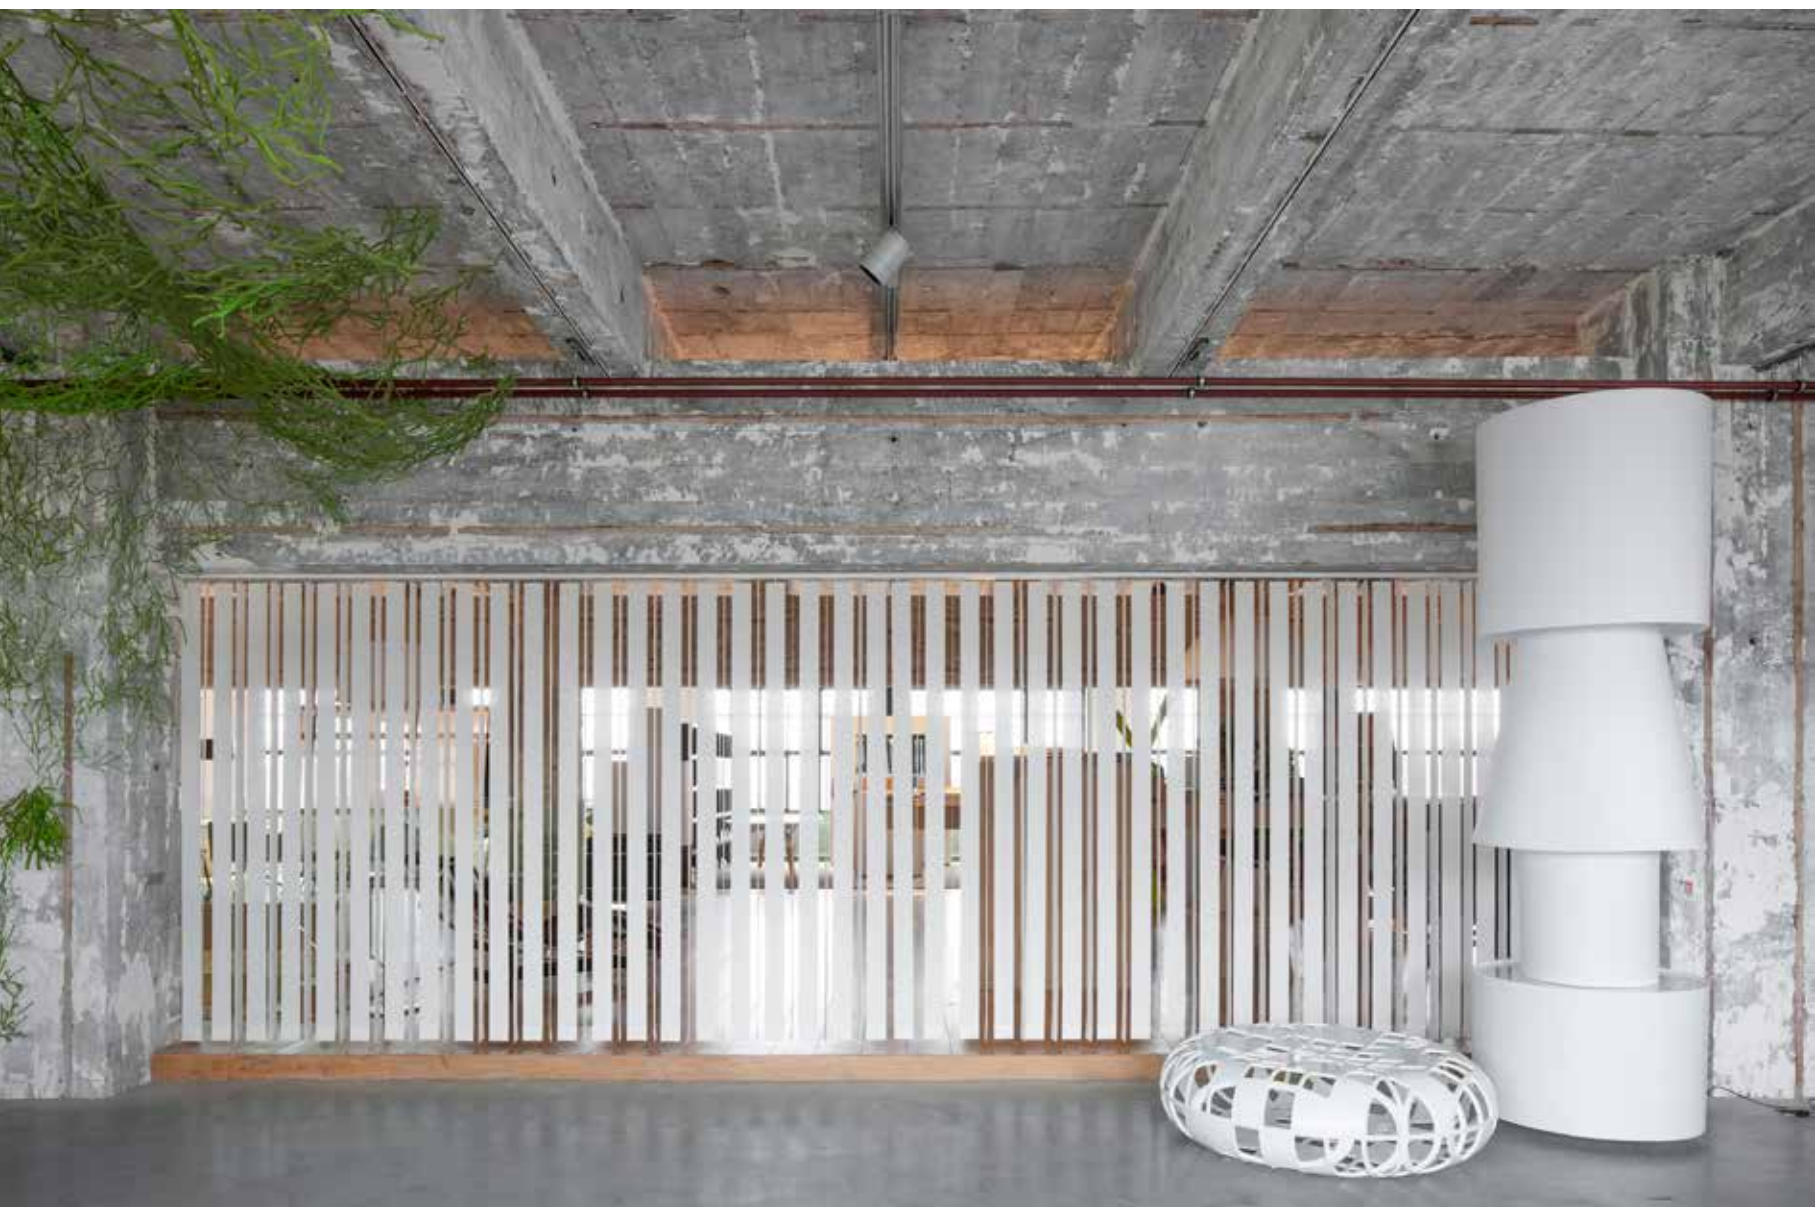

Samen met studio Daphna Laurens, een bekend ontwerpersduo uit Nederland, heeft JASNO van een bestaand product een vernieuwende variant gemaakt. Kenmerkend voor de vouwgordijnen is het simpele, strakke, maar eigentijdse ontwerp. De collectie van de Folds bestaat uit een select aantal kleuren voor de stoffen en houten latten. De consument kan zelf een combinatie maken die past in zijn of haar eigen woonstijl. De stoffen zijn gemaakt van geweven papier en zijn zowel in lichtdoorschijnend als in dim-out variant leverbaar.

Lamellen maar nét even anders

Sfeervol, praktisch en eigentijds: lamellen in het interieur... anno 2015 'mag' het weer. JASNO breidt de collectie uit met verticale lamellen. Uniek aan deze zogeheten 'JASNO swings' is dat ze in diverse verrassende 3D standen gedraaid kunnen worden. Om en om, (bijna) dicht en allerlei variaties daartussen. Zonlicht en privacy regelen in huis of kantoor is in één handomdraai mogelijk.

De swings, in twee lamelbreedtes leverbaar, zijn gemaakt van geweven papier óf een luxe polyester stof. De mooie beschikbare basiskleuren sluiten aan bij elke interieurstijl. Scandinavisch, landelijk, retro, minimalistisch – een passende oplossing is er altijd. Net als de shutters, houten jaloeziën en vouwgordijnen, is ook dit JASNO product maatwerk.

“De consument kan zelf een combinatie maken die past in zijn of haar eigen woonstijl”