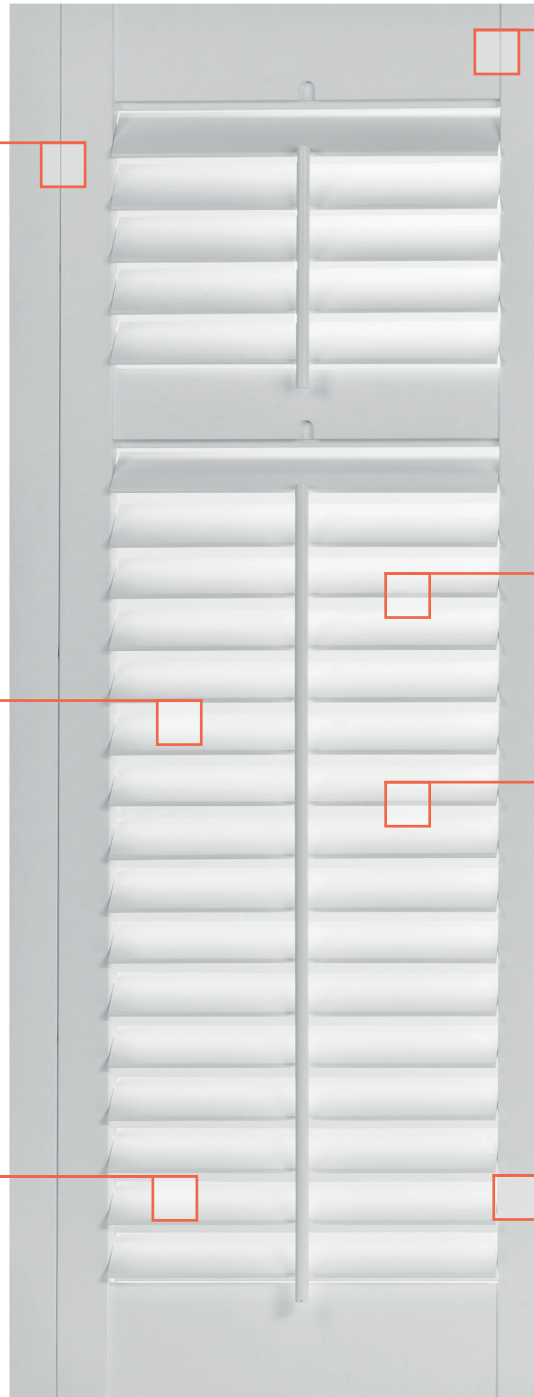

**Verzonken scharnieren** Ons opvallendste kenmerk springt niet direct in het oog: de verzonken en ijzersterke scharnieren zitten verborgen in de zijstijl van het paneel. Dit geeft de shutters hun strakke, eigentijdse look.

**Lakafwerking** Ook de lakafwerking van onze shutters is subliem, namelijk een krasvaste, vocht- en UVbestendige meubellak.

**Kwartiersgezaagde lamellen**  
De lamellen van onze shutters zagen we 'kwartiersgewijs' uit de boomstam. Hierdoor krijgen we mooie, lange, rechte lamellen die niet of nauwelijks krom trekken.

**Pengatverbinding** De zijstijlen van onze shutters zijn verlijmd met een zogenaamde pengatverbinding. Het grote lijmoppervlak in deze verbinding zorgt voor een zeer solide shutter.

**Garantie** JASNO geeft drie jaar garantie op fabricagefouten en montage onvolkomenheden.

**Vochtbestendig** Onze shutters zijn vochtbestendig en dus ook geschikt voor de badkamer of wellnessruimte, mits ze niet direct in contact met water komen.

**Technische zijstijl** De zijstijl waarin de lamellen zijn bevestigd, heeft een kern van meerdere lagen om en om verlijmd hardhout. Dit zorgt voor extra stevigheid en beperkt kromtrekken tot een minimum.